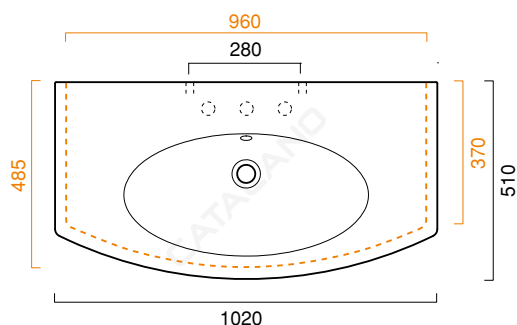

VELIS 102x51

CATALANO
THE ESSENCE OF CERAMICS

cod. 1102VL00

Installazione sospesa, semincasso o su mobile.
Suitable for wall-hung, semi fitted or cabinet installation.
Installation hängend, halbeingebaut, auf Möbel installierbar.

cod. 5P10VL00

Portasciugamani in ottone cromato.
Chrome brass towel rail.
Handtuchhalter aus messing verchromt.

CE EN 14688 - CL20

Tutti i diritti sulla presente scheda appartengono a Ceramica Catalano S.p.A. in via esclusiva. È vietata la copia, la pubblicazione, la distribuzione o la riproduzione (anche parziale), se non autorizzata per iscritto.
All rights in the present form belong exclusively to Ceramica Catalano S.p.A. It is strictly forbidden to copy, publish, distribute or reproduce it (including any partial reproduction), without prior written permission.