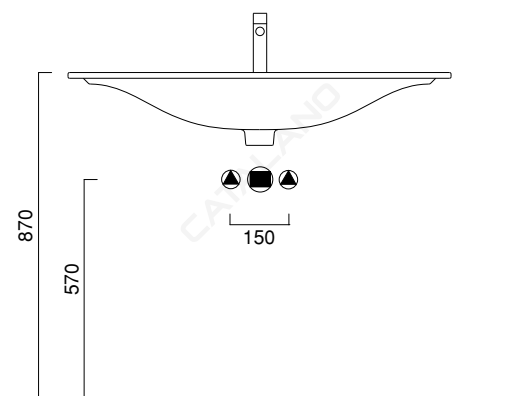

VELIS 102x51

CATALANO
THE ESSENCE OF CERAMICS

cod. 1102VL00

Installazione sospesa, semincasso o su mobile.
Suitable for wall-hung, semi fitted or cabinet installation.
Installation hängend, halbeingebaut, auf Möbel installierbar.

cod. 5P10VL00

Portasciugamani in ottone cromato.
Chrome brass towel rail.
Handtuchhalter aus messing verchromt.

CE EN 14688 - CL20

Tutti i diritti sulla presente scheda appartengono a Ceramica Catalano S.p.A. in via esclusiva. È vietata la copia, la pubblicazione, la distribuzione o la riproduzione (anche parziale), se non autorizzata per iscritto.
All rights in the present form belong exclusively to Ceramica Catalano S.p.A. It is strictly forbidden to copy, publish, distribute or reproduce it (including any partial reproduction), without prior written permission.